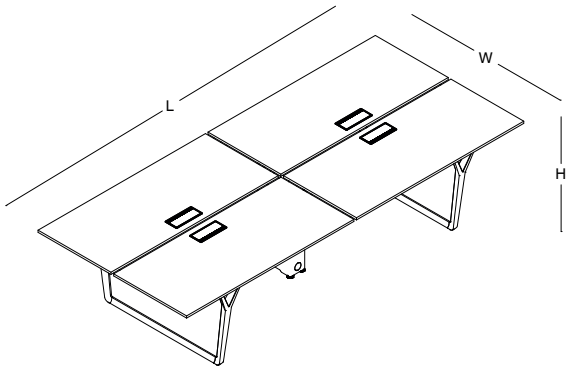

note - workstation için kablo tavası
140 / 160

ölçü tablosu

W: 142
L: 160 / 180
H: 74

W: 142
L: 212,2
H: 74

W: 142
L: 282,5 / 325
H: 74

W: 142
L: 282,5
H: 74

W: 142
L: 354,7
H: 74

ölçü tablosu