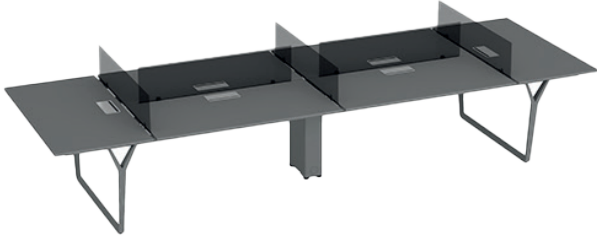

note - baş tablalı altılı workstation
70*140

---

paneller