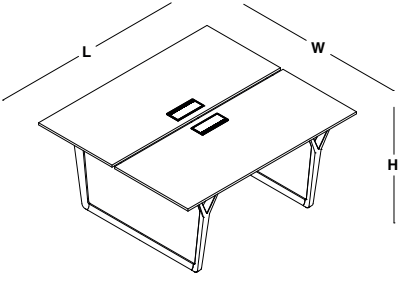

ürün ailesi

masalar

note - ikili workstation
70*160 / 70*180

note - baş tablalı
üçlü workstation
70*140

note - dörtlü workstation
70*140 / 70*160

note - baş tablalı dörtlü workstation
70*140

note - baş tablalı beşli workstation
70*140

note - altılı workstation
70*140 / 70*160

note - baş tablalı altılı workstation
70*140

paneller

note - workstation panel
120*30

note - workstation panel
140*30

note - workstation panel
160*30

note u bağlantı aparatı

note - workstation için kablo tavası
140 / 160

ölçü tablosu

W: 142
L: 160 / 180
H: 74

W: 142
L: 212,2
H: 74

W: 142
L: 282,5 / 325
H: 74

W: 142
L: 282,5
H: 74

W: 142
L: 354,7
H: 74

ölçü tablosu