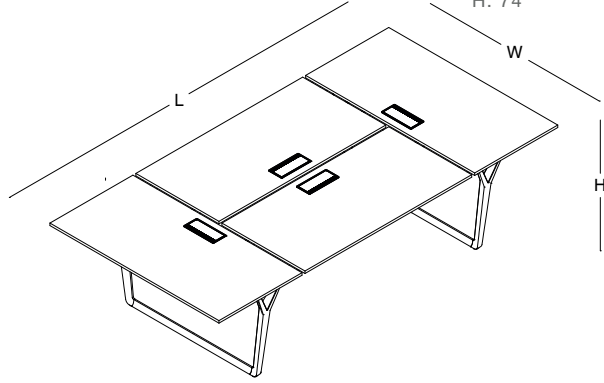

note - workstation için kablo tavası
140 / 160

ölçü tablosu

W: 142
L: 160 / 180
H: 74

W: 142
L: 212,2
H: 74

W: 142
L: 282,5 / 325
H: 74

W: 142
L: 282,5
H: 74

W: 142
L: 354,7
H: 74

ölçü tablosu