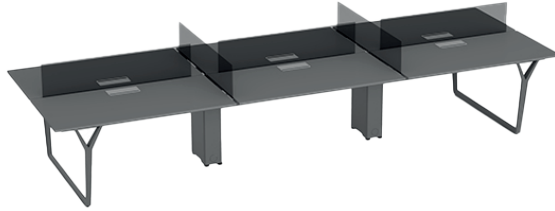

NOTE
Workstation
by
bürotime

teknik döküman

NOTE Workstation

Arif Akıllılar

Utkan Kızıltuğ

Tasarım dilinin ön planda olduğu güçlü bir iskelet yapısına sahip olan Note Workstation, yüksek estetik niteliği ile ön plana çıkar. Hem butik ofis projeleri, hem de geniş ürün yelpazesi olmasından ötürü toplantı ve yönetici gruplarının da konumlandırıldığı projelerde mimarların en prestijli tasarımlarında rahatlıkla yerini bulacaktır. Ara bölücü panellerinin detaylardaki özgünlüğü; RedDot, IF, German Design ve Design Turkey ödüllü ayak yapısı ile benzersiz bir uyum sağlamaktadır.

Operasyonel çalışmalarda özgün nitelik arayanlar için biçilmiş kaftan olmaya aday Note Workstation farklı kombinasyon seçenekleri ile ofislerin vazgeçilmezlerinden biri olacaktır.

Yalın tasarım dilini güçlü duruşuyla harmanlayan Note Workstation ailesi, ortak çalışma alanlarına estetik bir görünüm ve prestij katıyor. Ödüllü ayak tasarımı, çalışanları ergonomik olarak desteklerken kablo detay çözümleri ise düzenli alanlar yaratıyor. İkili masadan, altılı masaya kadar farklı kombinasyon seçenekleri bulunan ürün ailesi, baş tarafa konumlandırılan masa tablası sayesinde çalışma ortamındaki etkileşim ve iletişimi güçlendirerek verimliliği üst seviyeye çıkartıyor. Geniş renk ve kumaş alternatifine sahip ara paneller ofislere renk katarken kişisel çalışma alanları oluşturarak akustiği koruyor.

ürün ailesi

masalar

note - ikili workstation
70*160 / 70*180

note - baş tablalı
üçlü workstation
70*140

note - dörtlü workstation
70*140 / 70*160

note - baş tablalı dörtlü workstation
70*140

note - baş tablalı beşli workstation
70*140