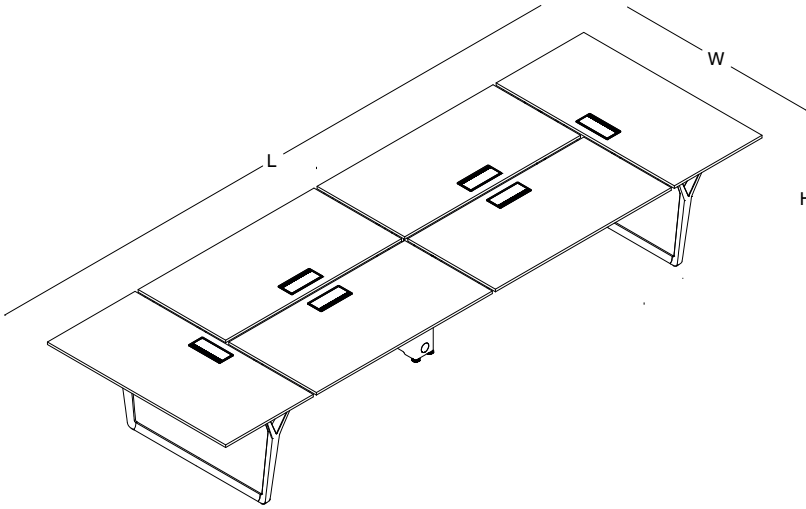

W: 142
L: 427
H: 74