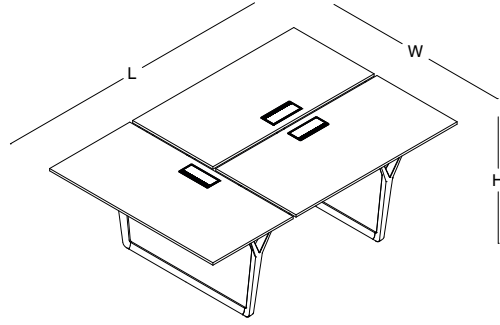

ürün ailesi

masalar

note - ikili workstation
70*160 / 70*180

note - baş tablalı
üçlü workstation
70*140

note - dörtlü workstation
70*140 / 70*160

note - baş tablalı dörtlü workstation
70*140

note - baş tablalı beşli workstation
70*140

note - altılı workstation
70*140 / 70*160

note - baş tablalı altılı workstation
70*140

paneller

note - workstation panel
120*30

note - workstation panel
140*30

note - workstation panel
160*30

note u bağlantı aparatı

note - workstation için kablo tavası
140 / 160

ölçü tablosu

W: 142
L: 160 / 180
H: 74

W: 142
L: 212,2
H: 74

W: 142
L: 282,5 / 325
H: 74

W: 142
L: 282,5
H: 74

W: 142
L: 354,7
H: 74

ölçü tablosu