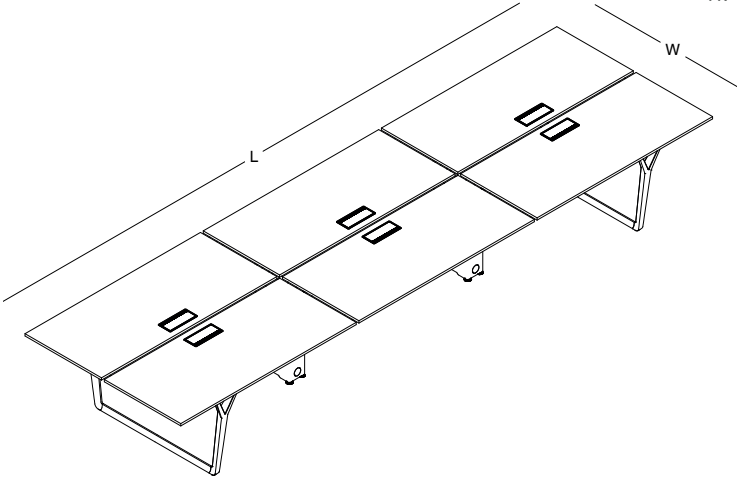

ölçü tablosu

W: 142
L: 425 / 485
H: 74