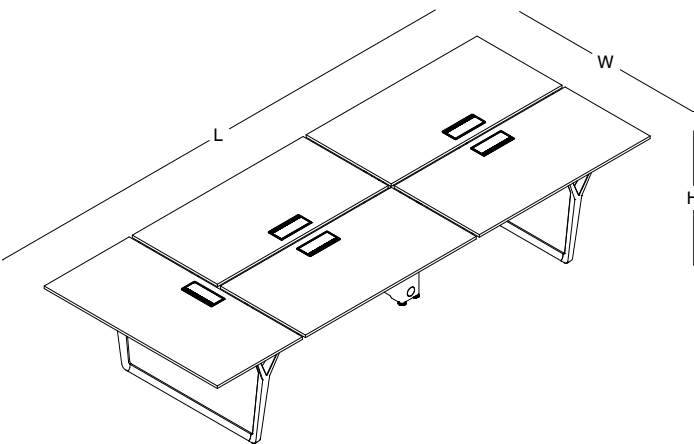

note - workstation için kablo tavası
140 / 160

ölçü tablosu

W: 142
L: 160 / 180
H: 74

W: 142
L: 212,2
H: 74

W: 142
L: 282,5 / 325
H: 74

W: 142
L: 282,5
H: 74

W: 142
L: 354,7
H: 74

ölçü tablosu